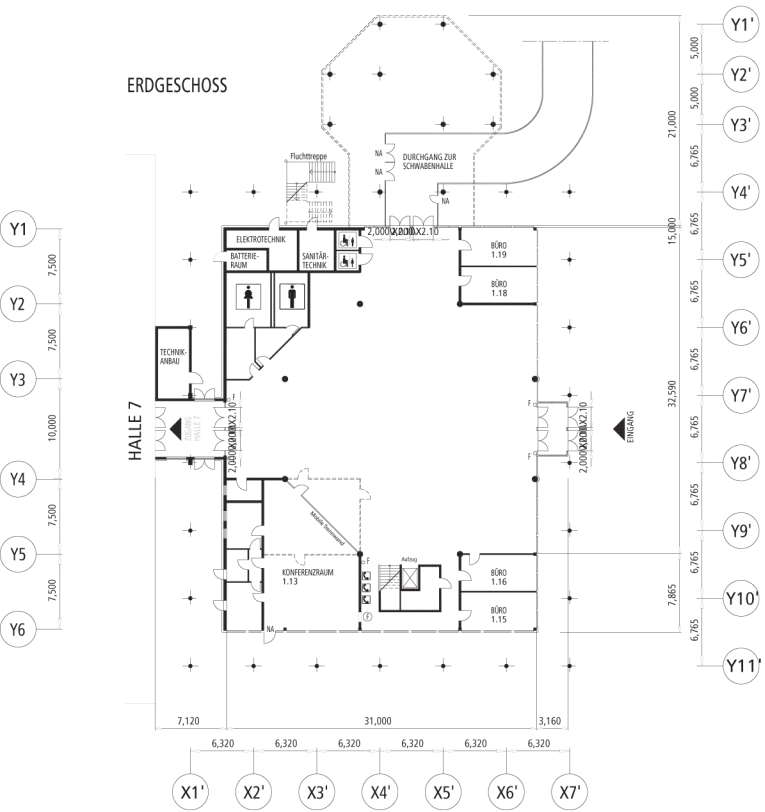

ERDGESCHOSS