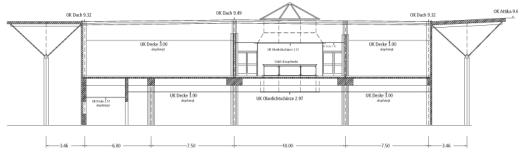

Querschnitt (Ansicht vom Parkplatz)