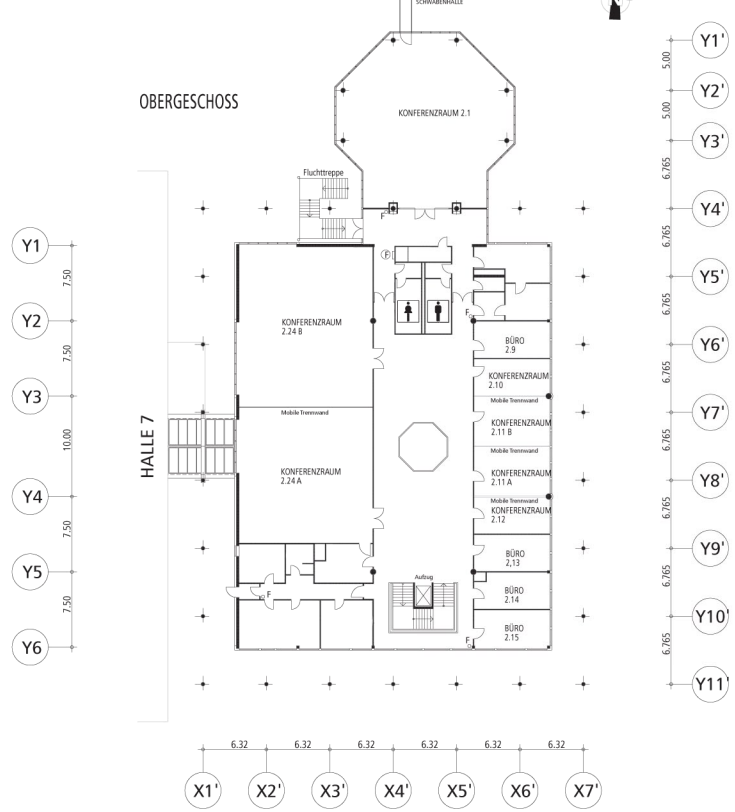

OBERGESCHOSS