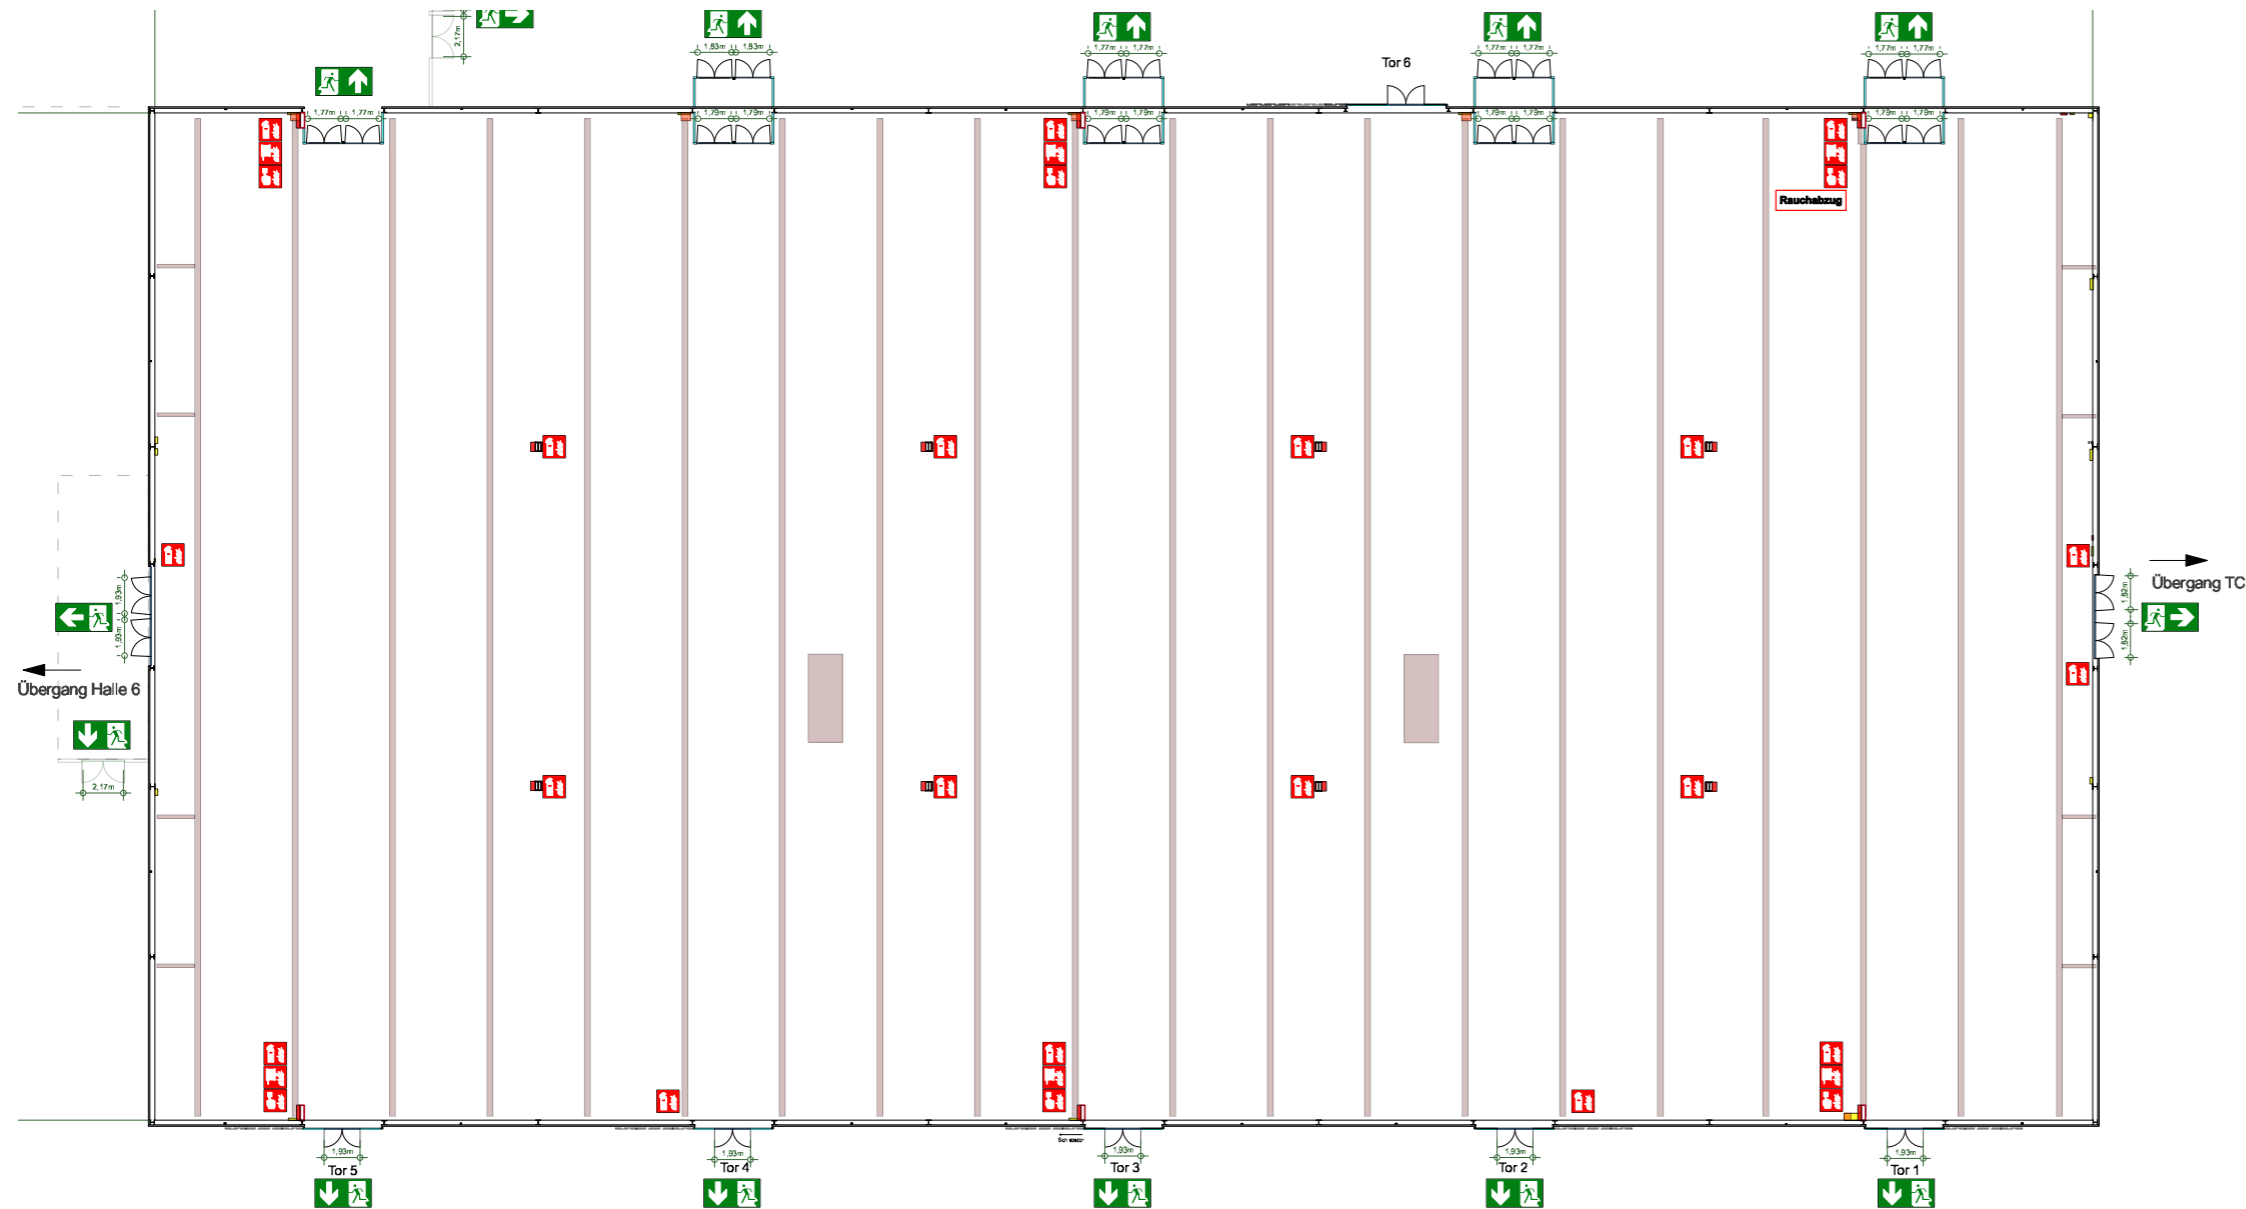

Halle 7 Hallenplan

Technische Daten	
Hallenfläche	5.650,15 m ² (netto)
Hallenmaße	104,26 x 54,19 m
Lichte Nutzhöhe	7,00 m
Radlast	5,00 t
Flächenlast	1,67 t/m ²
Deckenlast	30 kg / Hängepunkt

Legende	
	Feuerlöscher
	Wandhydrant
	Rauchabzug
	Versorgungskanäle im Boden

Stand: Juni 2021. Abbildungen nicht maßstabsgetreu.